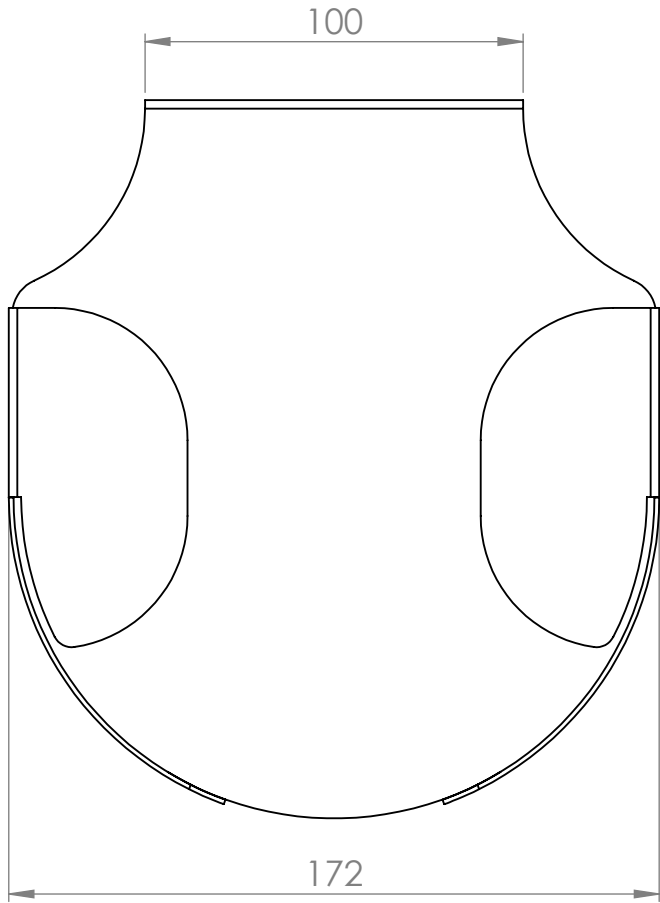

REVISIONS				
ZONE	REV.	DESCRIPTION	DATE	APPROVED
B4	A	Mått 23 var tidigare 22	2017-09-25	

Material	Steel 1,25mm	Art.nr.	671087	Blad	1/1	A4
Skala	1:2	Sign.	Jonte	Benämning		Rev
		Datum	2016-10-05	Tray for Tulip for freewall		A