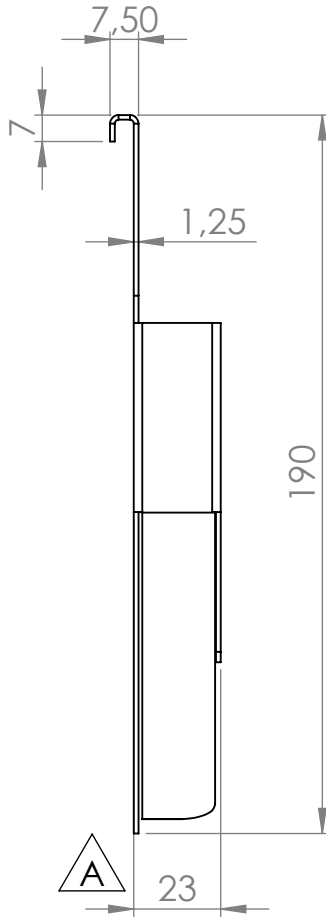

REVISIONS				
ZONE	REV.	DESCRIPTION	DATE	APPROVED
B4	A	Mått 23 var tidigare 22	2017-09-25	

Material	Steel 1,25mm	Art.nr.	671087	Blad	1/1	A4
Skala	1:2	Sign.	Jonte	Benämning		Rev
		Datum	2016-10-05	Tray for Tulip for freewall		A