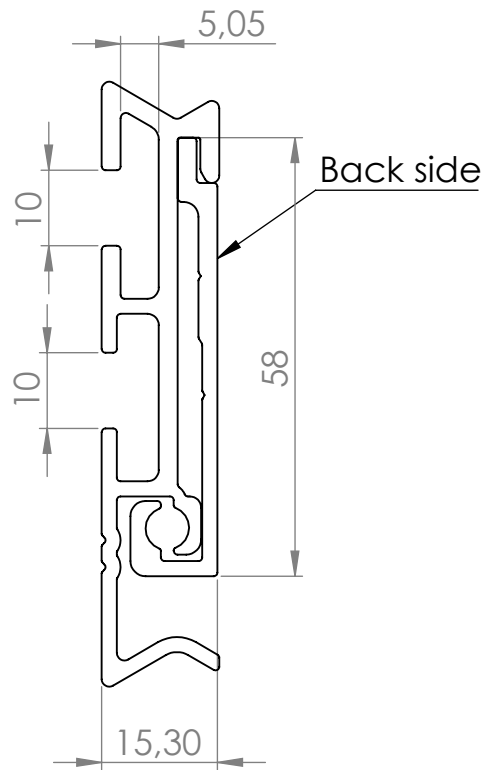

Scale 1:1

Material		Art.nr.		Blad	
		676135 / -1		1/1	
A4					
Skala	Sign.	Benämning		Rev	
1:8	Tolle	Freewall double 1350 mm			
	Datum				
	2018-01-17				