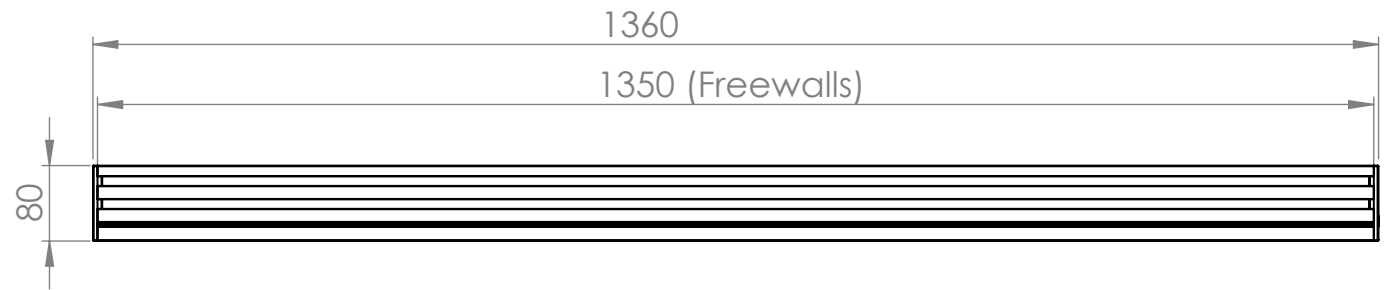

Scale 1:1

Material		Art.nr.		Blad	
		676135 / -1		1/1	
A4					
Skala	Sign.	Benämning		Rev	
1:8	Tolle	Freewall double 1350 mm			
	Datum				
	2018-01-17				