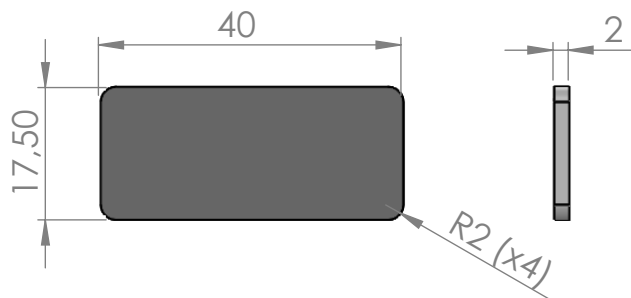

Support plate welded at the bottom

Support plate 1:1

Material	X	Art.nr.	643000	Blad	1/1	A4
Skala	1:3	Sign.	Tolle	Benämning		Rev
		Datum	2017-11-03	Hanger 370 mm (pair)		-