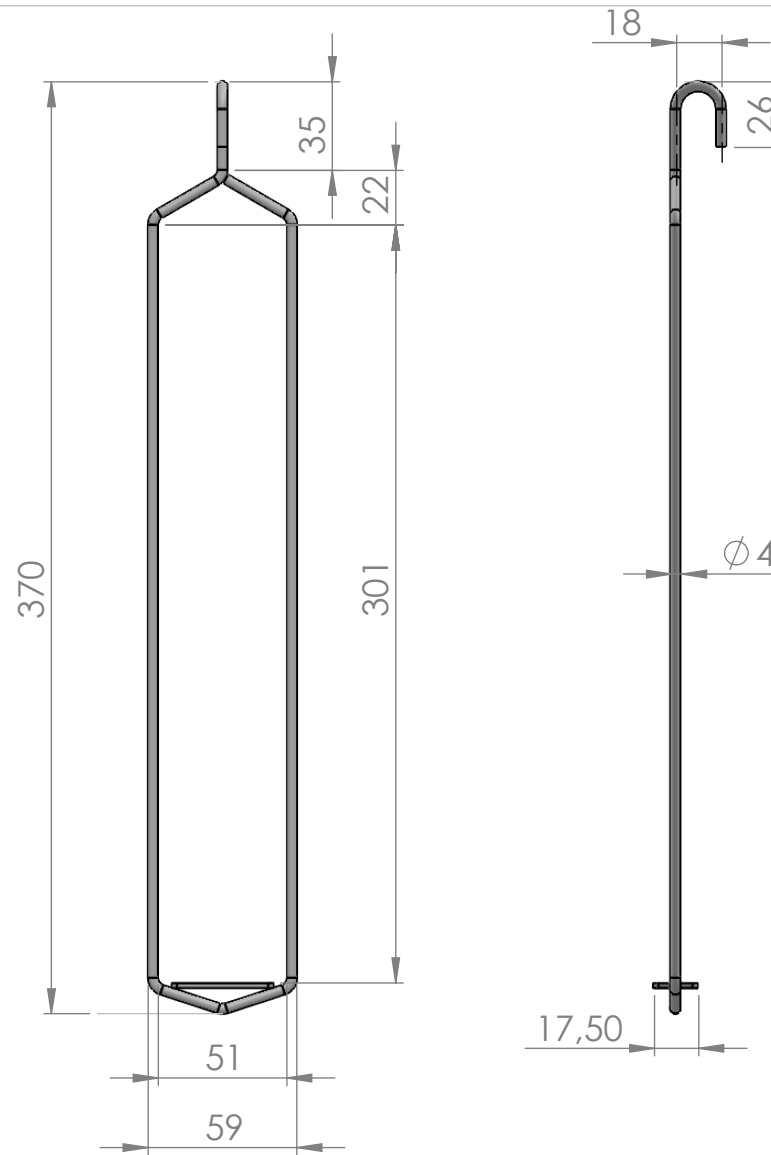

Support plate welded at the bottom

Support plate 1:1

Material	X	Art.nr.	643000	Blad	1/1	A4
Skala	1:3	Sign.	Tolle	Benämning		Rev
		Datum	2017-11-03	Hanger 370 mm (pair)		-