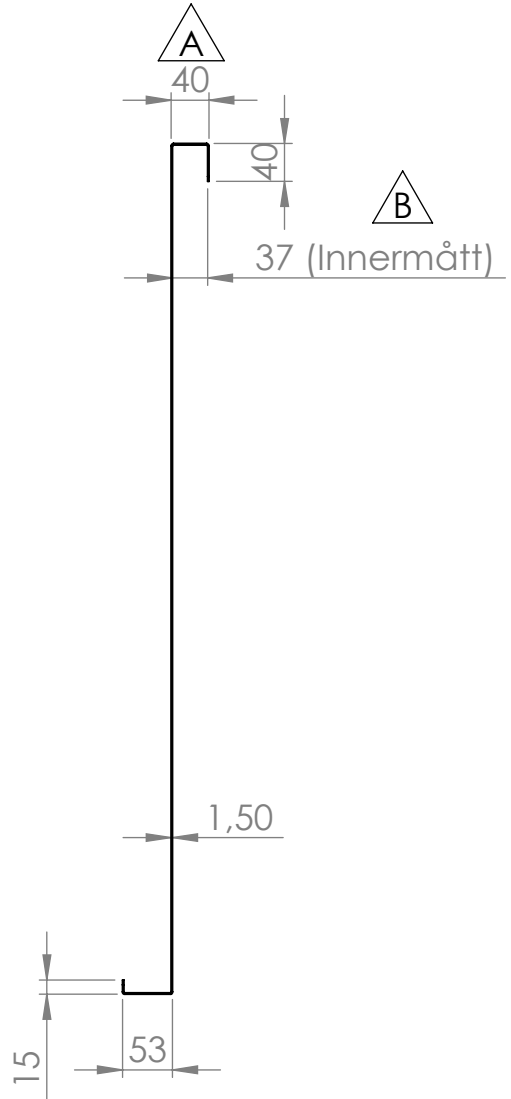

REVISIONS				
ZONE	REV.	DESCRIPTION	DATE	APPROVED
D5	A	Mått ändrat från 41,5 till 40mm	2016-10-06	
D5	B	Innermått tillagt	2016-10-06	

Radie innerhörn=1
Radie ytterhörn=2,5

Material	Steel 1,5mm	Art.nr.	648103	Blad	1/1	A4
Skala	1:8	Sign.	Jonte	Benämning	Whiteboardtavla ScreenIT Floorscreen	
		Datum	2016-10-04	Rev	A	