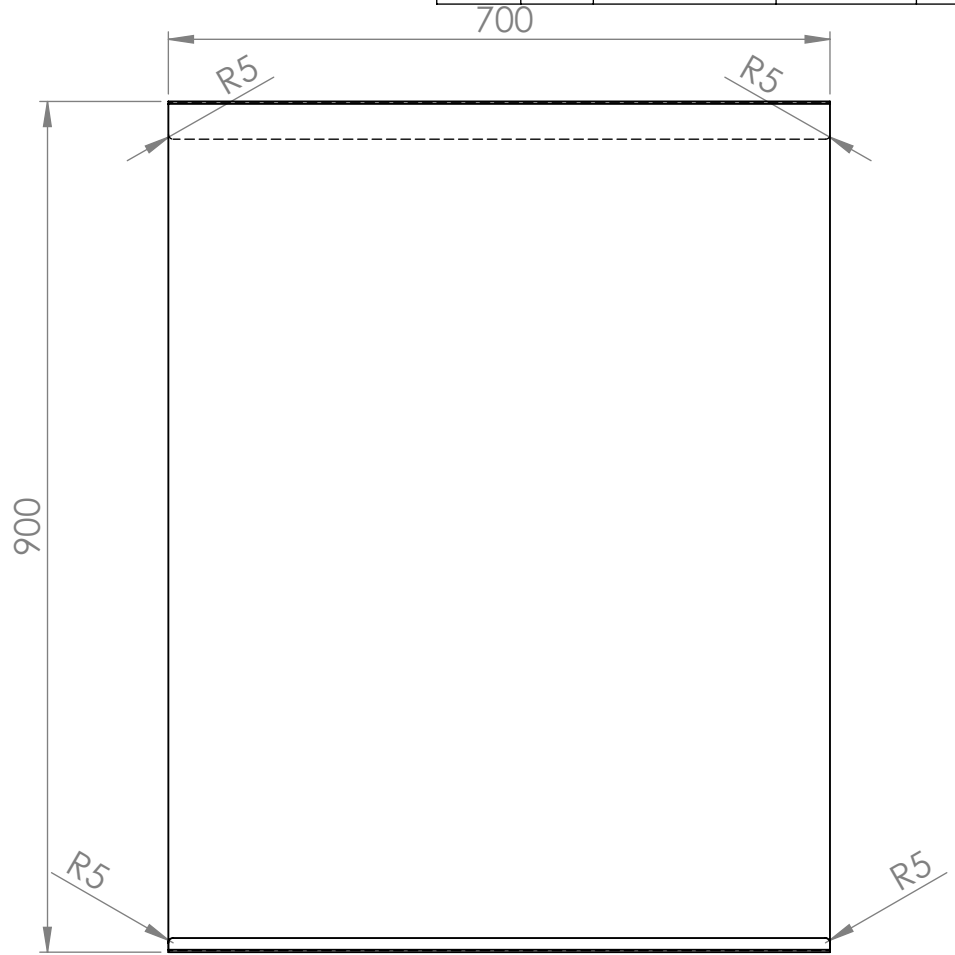

REVISIONS				
ZONE	REV.	DESCRIPTION	DATE	APPROVED
D5	A	Mått ändrat från 41,5 till 40mm	2016-10-06	
D5	B	Innermått tillagt	2016-10-06	

Radie innerhörn=1
Radie ytterhörn=2,5

Material	Steel 1,5mm	Art.nr.	648103	Blad	1/1	A4
Skala	1:8	Sign.	Jonte	Benämning	Whiteboardtavla ScreenIT Floorscreen	
		Datum	2016-10-04	Rev	A	