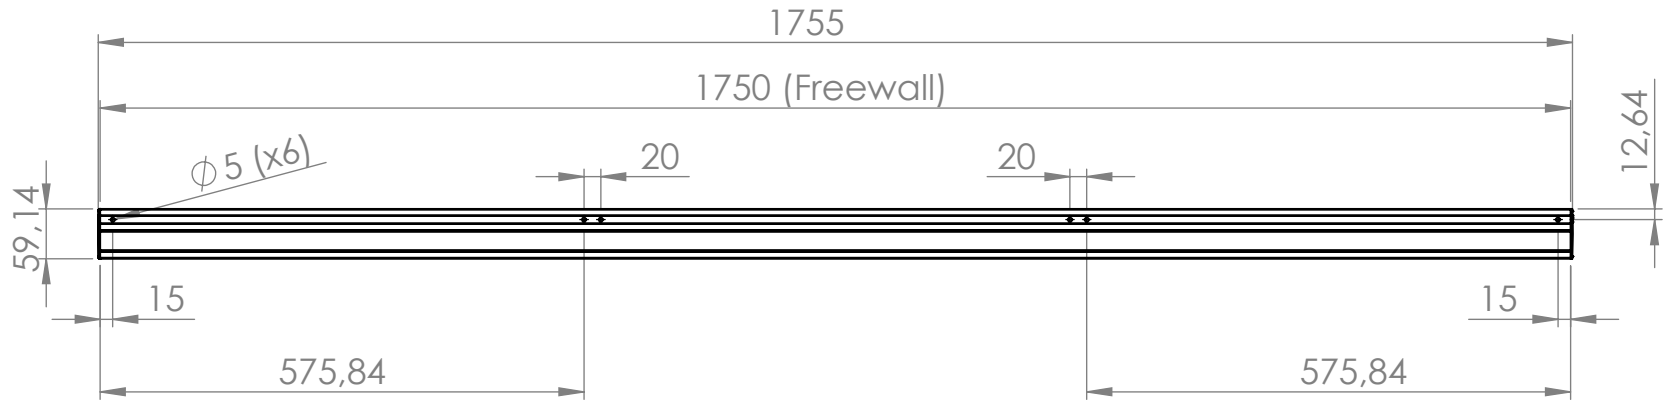

Scale 1:1

Material	x	Art.nr.	671175 / -1	Blad	1/1	A4
Skala	1:9	Sign. Tolle	Datum 2018-01-23	Benämning	Freewall 1750 mm adapted to ScreenIT A30	
				Rev	-	