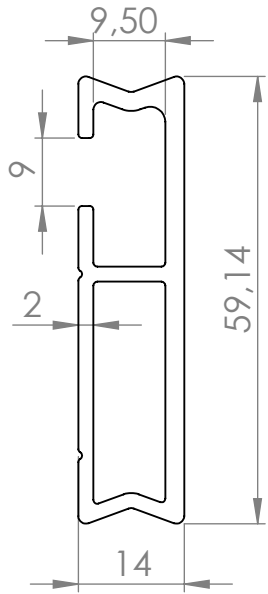

Scale 1:1

Material	x	Art.nr.	671175 / -1	Blad	1/1	A4
Skala	1:9	Sign. Tolle	Datum 2018-01-23	Benämning	Freewall 1750 mm adapted to ScreenIT A30	
				Rev	-	