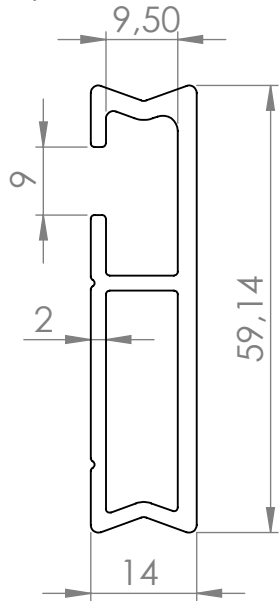

Scale 1:1

Material	x	Art.nr.	671115 / -1	Blad	1/1	A4
Skala	1:7	Sign.	Tolle	Benämning		Rev
		Datum	2018-01-23	Freewall 1150 mm adapted to ScreenIT A30		-