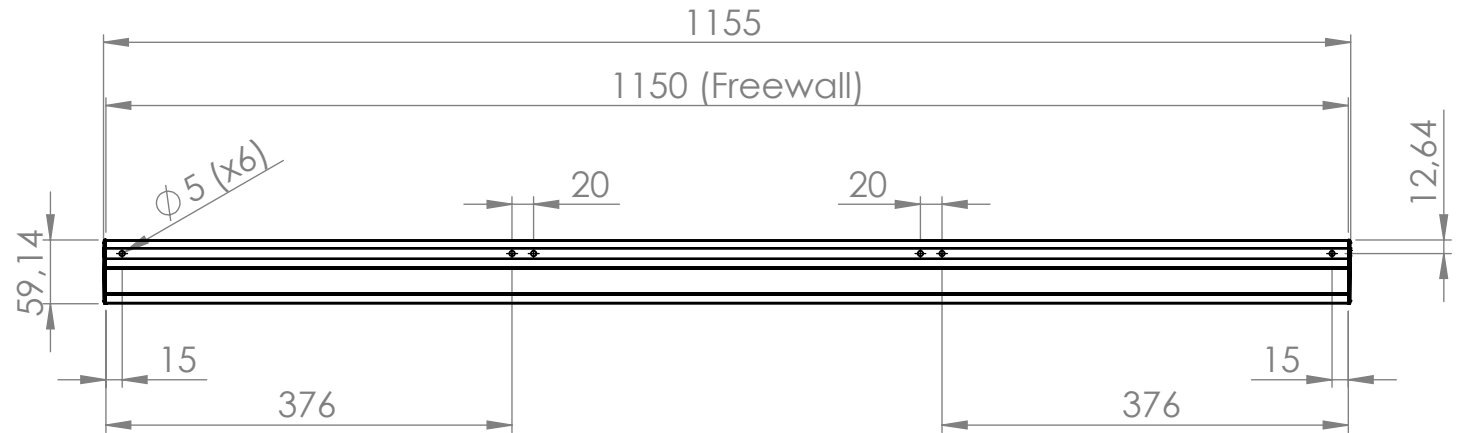

Scale 1:1

Material	x	Art.nr.	671115 / -1	Blad	1/1	A4
Skala	1:7	Sign.	Tolle	Benämning		Rev
		Datum	2018-01-23	Freewall 1150 mm adapted to ScreenIT A30		-