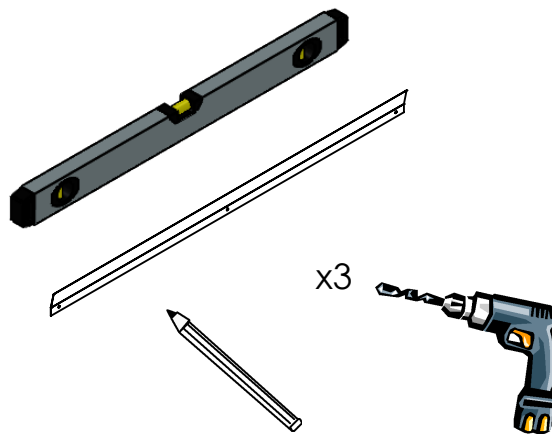

Tillval / Options

①

OBS! Skruvar och beslag för att fästa produkten vid vägg/tak ingår inte. Välj alltid rätt skruvar och beslag som passar speciellt för din vägg eller ditt tak och som har tillräcklig hållkraft. Om du är osäker, kontakta din återförsäljare.

NOTE! Screws or fittings to fix the product to the wall/ceiling are not included. Always choose screws and fittings that are specially suited to the material in your wall/ceiling and have sufficient holding power. If you are uncertain, contact your retailer.

②

(3)