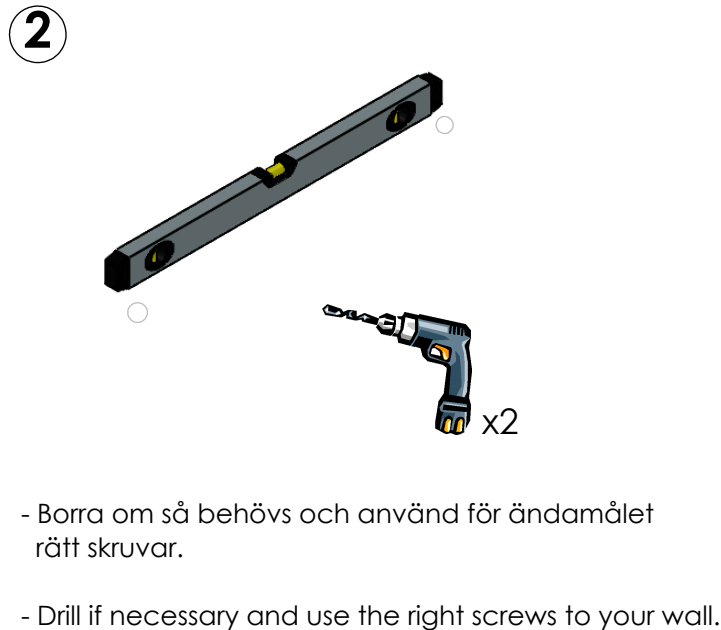

Raw material

Tell-Us, Storyboard, Collage and Print has a core material of EcoSUND and is laminated with a wool textile.

OBS! Skruvar och beslag för att fästa produkten vid vägg/tak ingår inte. Välj alltid rätt skruvar och beslag som passar speciellt för din vägg eller ditt tak och som har tillräcklig hållkraft. Om du är osäker, kontakta din återförsäljare.