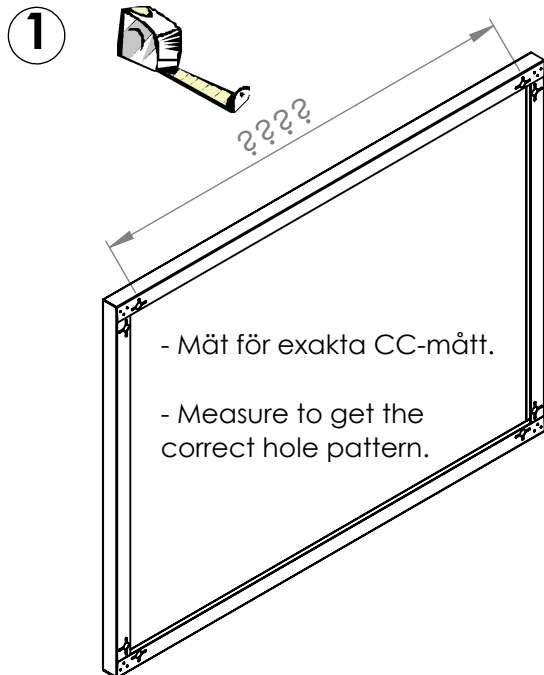

Raw material

Tell-Us, Storyboard, Collage and Print has a core material of EcoSUND and is laminated with a wool textile.

OBS! Skruvar och beslag för att fästa produkten vid vägg/tak ingår inte. Välj alltid rätt skruvar och beslag som passar speciellt för din vägg eller ditt tak och som har tillräcklig hållkraft. Om du är osäker, kontakta din återförsäljare.