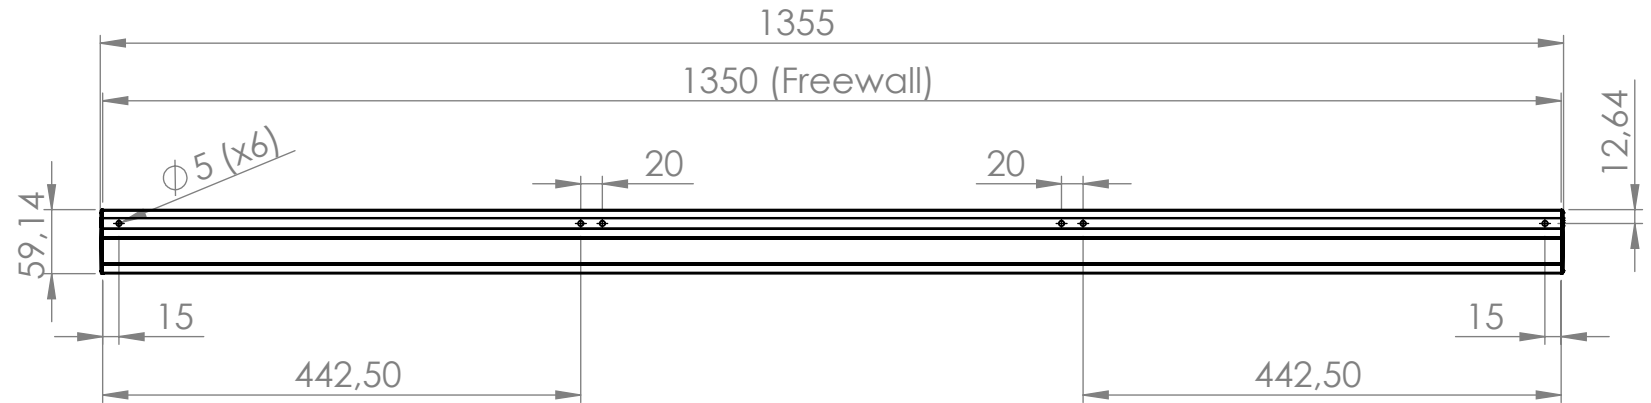

Scale 1:1

Material	x	Art.nr.	671135 / -1	Blad	1/1	A4
Skala	1:7	Sign. Tolle	Datum 2018-01-23	Benämning	Freewall 1350 mm adapted to ScreenIT A30	
				Rev	-	