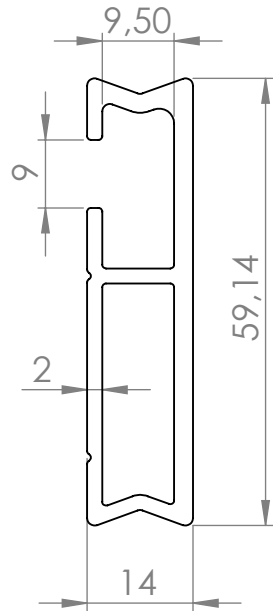

Scale 1:1

Material	x	Art.nr.	671135 / -1	Blad	1/1	A4
Skala	1:7	Sign. Tolle	Datum 2018-01-23	Benämning	Freewall 1350 mm adapted to ScreenIT A30	
				Rev	-	