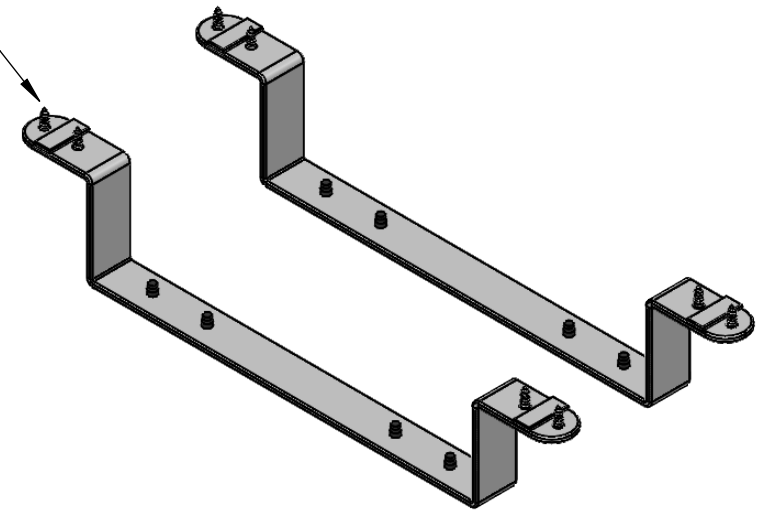

Screw 4,5x20mm
(x8)

GÖTESSONS

| | | | | | | |
|----------|-----|---------|------------|-----------|------------------|-----|
| Material | X | Art.nr. | 872300 | Blad | 1/1 | A4 |
| Skala | 1:4 | Sign. | Jonte | Benämning | CPU holder No. 1 | |
| | | Datum | 2016-05-26 | | | Rev |
| | | | | | | - |