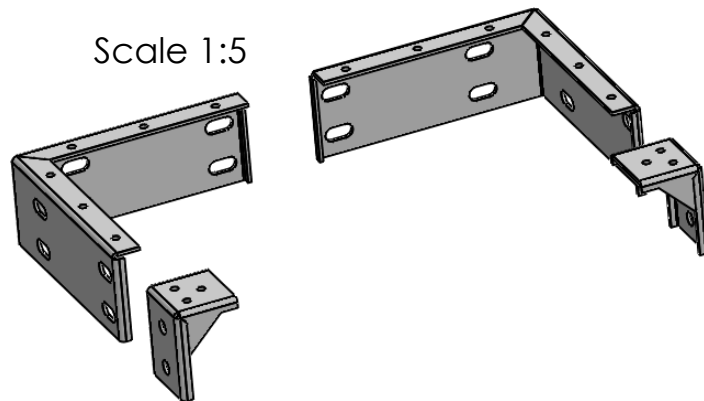

Scale 1:5

GÖTESSONS

| | | | | | | | |
|-----------|--|---------------------------------|--|--|--|----|-------|
| Material | | Art.nr. 642027 | | Blad 1/1 | | A4 | |
| Skala 1:3 | | Sign. Jonte Datum 2016-02-05 | | Benämning Table mount mini for tablebooth | | | Rev - |