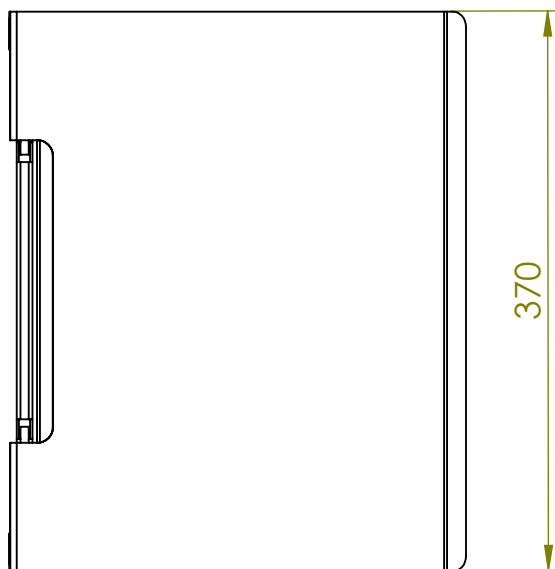

REVISIONS				
ZONE	REV.	DESCRIPTION	DATE	APPROVED
C3	A	Mått 30mm var tidigare 42mm	2017-01-30	

**Closed**

**Open**

DETAIL A  
SCALE 2:1

Material	X	Art.nr.	673003	Blad	1/1	A4
Skala	1:5	Sign.	Jonte	Benämning		Rev
		Datum	2016-05-03	Power shelf, 3 extensions		A