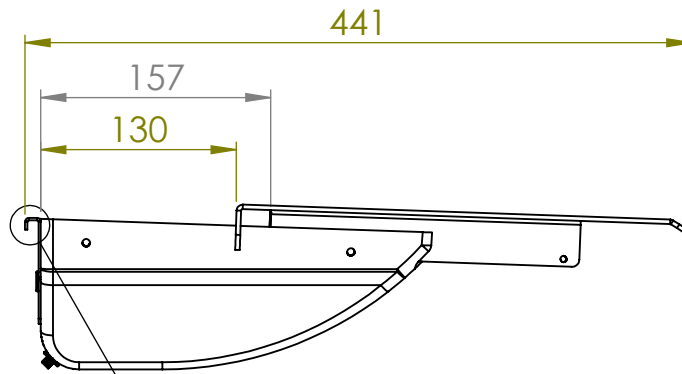

REVISIONS				
ZONE	REV.	DESCRIPTION	DATE	APPROVED
C3	A	Mått 30mm var tidigare 42mm	2017-01-30	

**Closed**

**Open**

DETAIL A  
SCALE 2:1

Material	X	Art.nr.	673003	Blad	1/1	A4
Skala	1:5	Sign.	Jonte	Benämning		Rev
		Datum	2016-05-03	Power shelf, 3 extensions		A