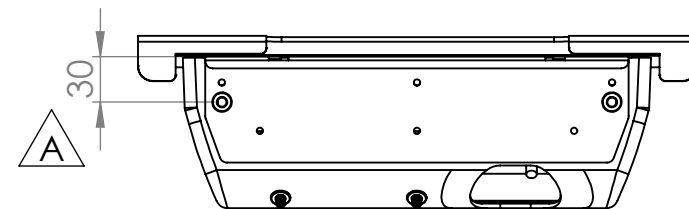

REVISIONS				
ZONE	REV.	DESCRIPTION	DATE	APPROVED
C3	A	Mått 30mm var tidigare 42mm	2017-01-30	

**Closed**

**Open**

DETAIL A  
SCALE 2:1

Material	X	Art.nr.	673003	Blad	1/1	A4
Skala	1:5	Sign.	Jonte	Benämning		Rev
		Datum	2016-05-03	Power shelf, 3 extensions		A