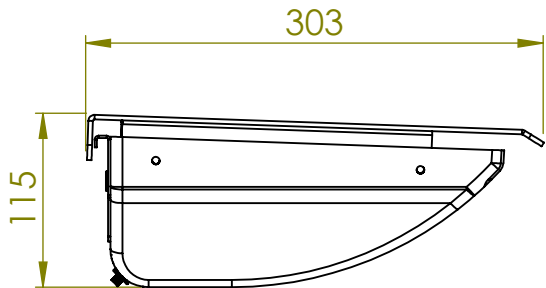

REVISIONS				
ZONE	REV.	DESCRIPTION	DATE	APPROVED
C3	A	Mått 30mm var tidigare 42mm	2017-01-30	

**Closed**

**Open**

DETAIL A  
SCALE 2:1

Material	X	Art.nr.	673003	Blad	1/1	A4
Skala	1:5	Sign.	Jonte	Benämning		Rev
		Datum	2016-05-03	Power shelf, 3 extensions		A