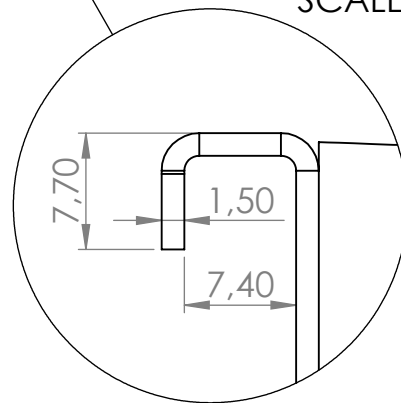

REVISIONS				
ZONE	REV.	DESCRIPTION	DATE	APPROVED
C3	A	Mått 30mm var tidigare 42mm	2017-01-30	

**Closed**

**Open**

DETAIL A  
SCALE 2:1

Material	X	Art.nr.	673003	Blad	1/1	A4
Skala	1:5	Sign.	Jonte	Benämning		Rev
		Datum	2016-05-03	Power shelf, 3 extensions		A