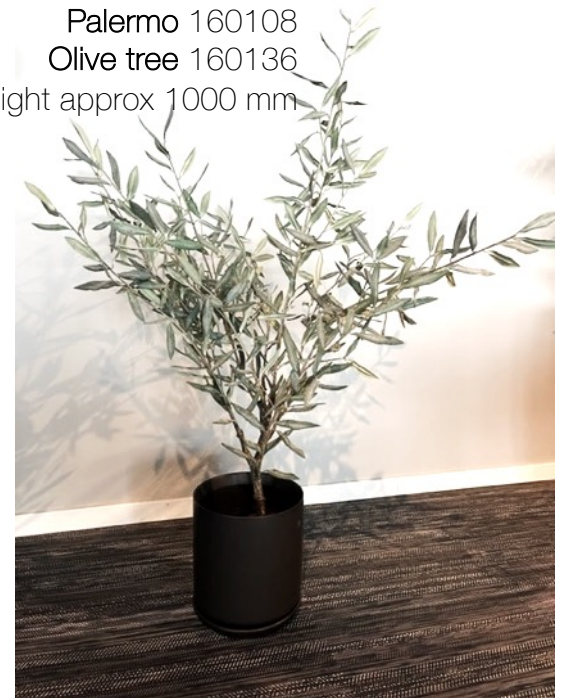

Dischidia without pot 160158

Ivy without a pot 160159

Senecio without a pot 160160

POT PALERMO

Palermo 160109
Orchid Phalaenopsis 160010
Total height approx 650 mm

Palermo 160111
Monstera 160137
Total height approx 720 mm

Palermo 160111
Eucalyptus 160019
Total height approx 500 mm

Palermo 1601109
Golden photos 160145
Total height approx 1000 mm

Palermo 160110
Palm 160141

Palermo 160108
Olive tree 160136

Palermo 160109
Ivy 160133
Total height approx 280 mm