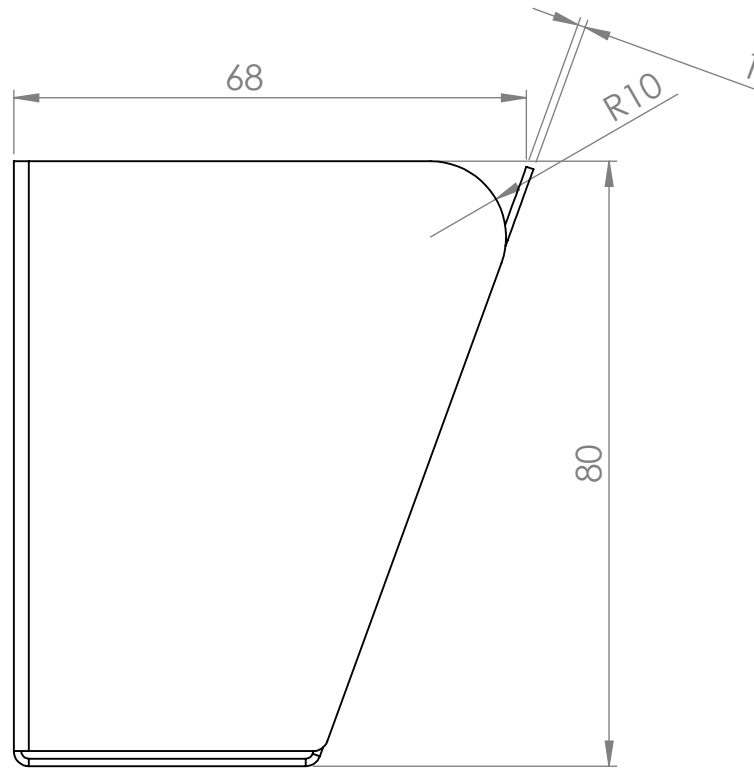

R10 (x2)

Radie innerhörn=1
Radie ytterhörn=2

GÖTESSONS

Material	Art.nr.	Blad	
	671081	1/1	A4
Skala	Sign.	Benämning	Rev
1:1	Jonte Datum 2016-07-05	Pen holder	