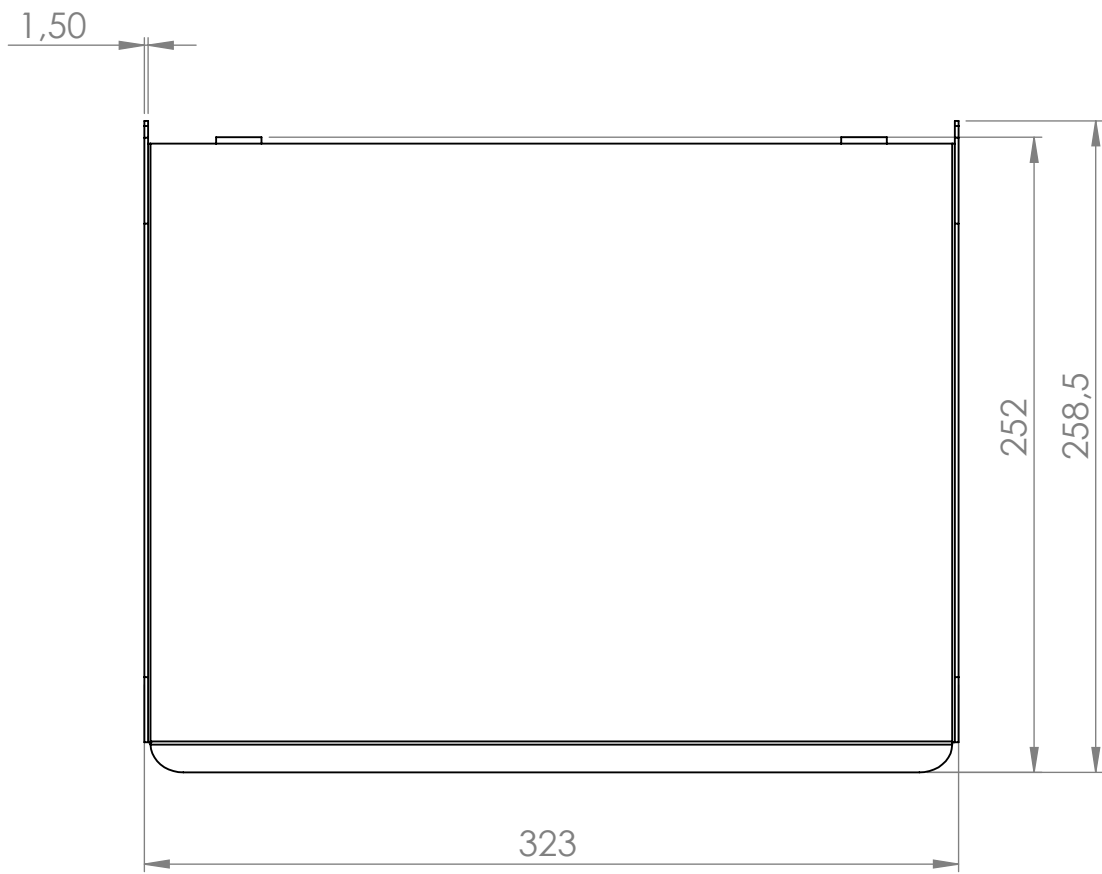

Radie innerhörn=1
 Radie ytterhörn=2,5

Material	Art.nr.	Blad	
	671040	1/1	A4
Skala	Sign.	Benämning	
1:3	Jonte	Post tray	
	Datum		Rev
	2016-07-05		