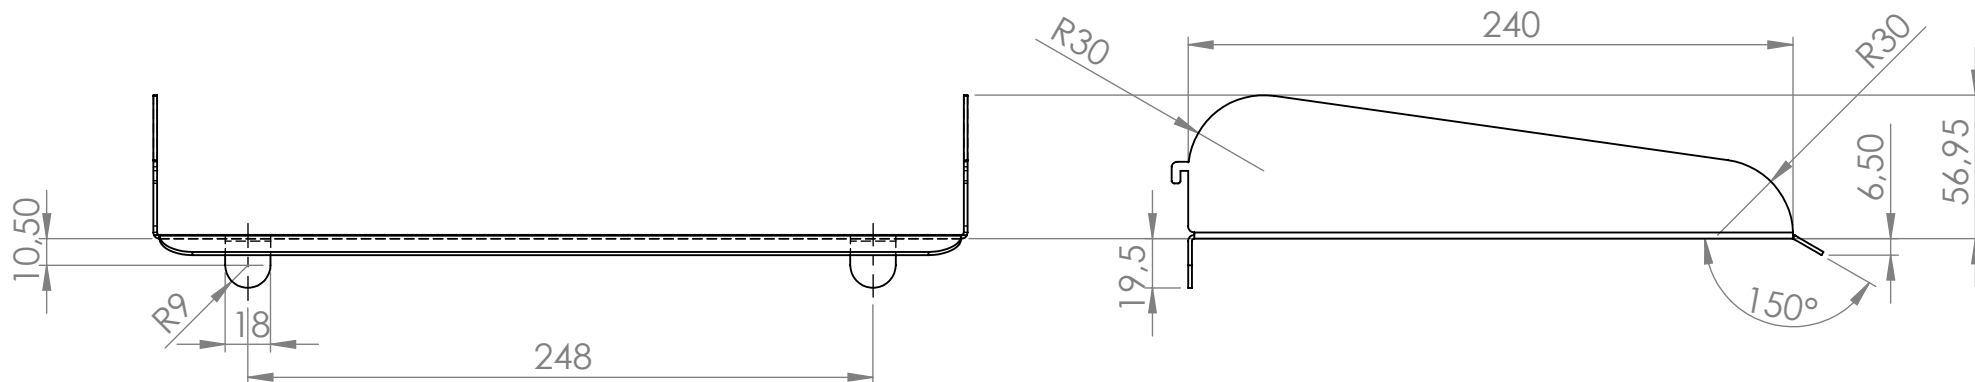

Radie innerhörn=1
 Radie ytterhörn=2,5

Material	Art.nr.	Blad	
	671040	1/1	A4
Skala	Sign.	Benämning	
1:3	Jonte	Post tray	
	Datum		Rev
	2016-07-05		