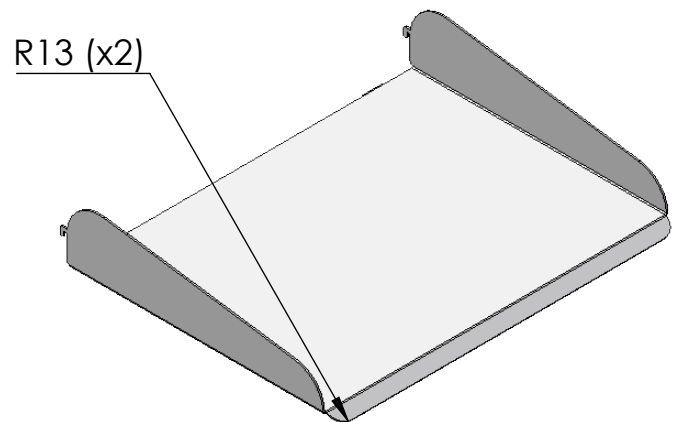

Radie innerhörn=1
 Radie ytterhörn=2,5

Material	Art.nr.	Blad	
	671040	1/1	A4
Skala	Sign.	Benämning	
1:3	Jonte	Post tray	
	Datum		Rev
	2016-07-05		