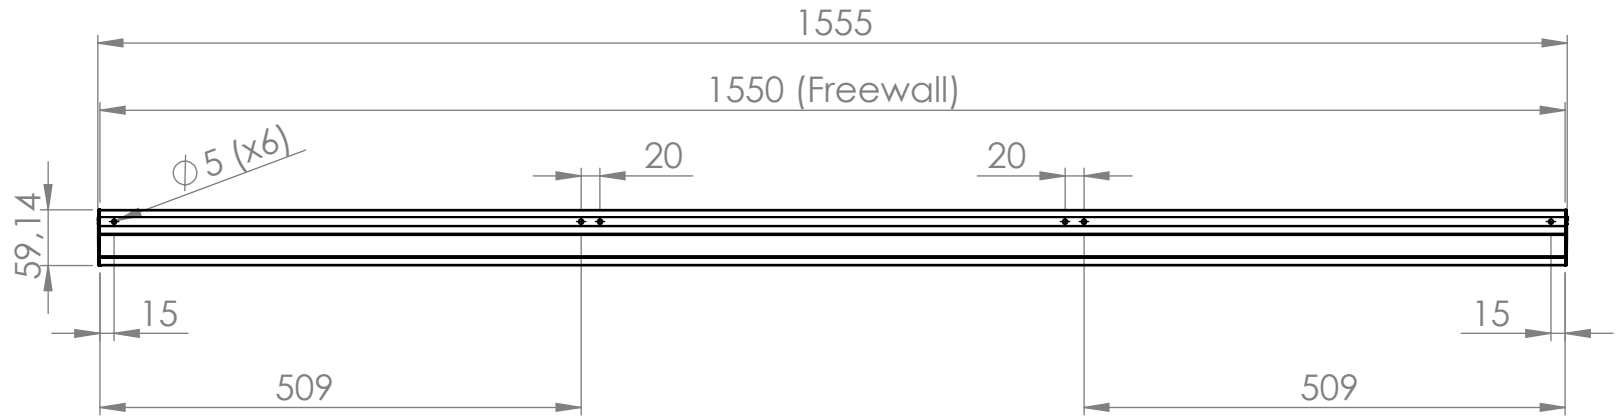

Scale 1:1

Material	x	Art.nr.	671155 / -1	Blad	1/1	A4
Skala	1:8	Sign.	Tolle	Benämning		Rev
		Datum	2018-01-23	Freewall 1550 mm adapted to ScreenIT A30		-