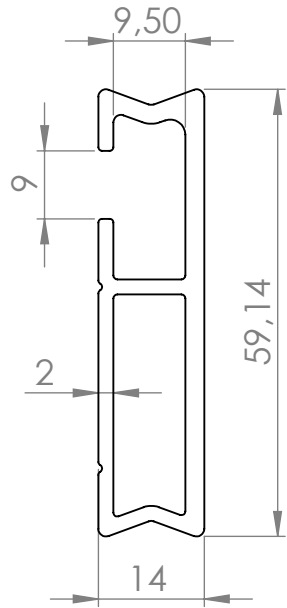

Scale 1:1

Material	x	Art.nr.	671155 / -1	Blad	1/1	A4
Skala	1:8	Sign.	Tolle	Benämning		Rev
		Datum	2018-01-23	Freewall 1550 mm adapted to ScreenIT A30		-