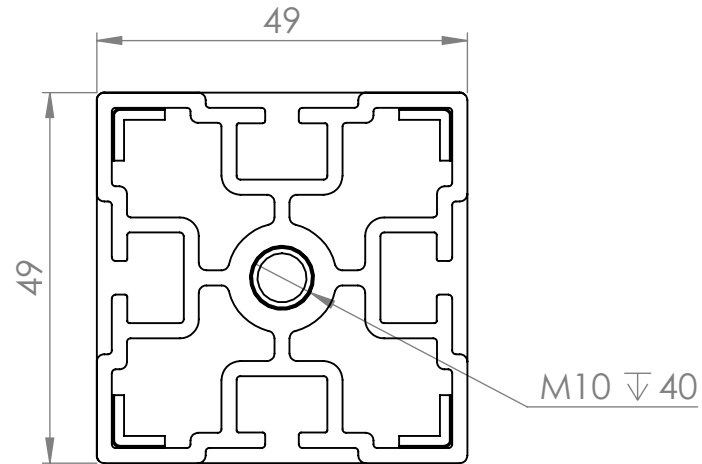

Front view

Bottom view

Scale 1:1

GÖTESSONS

Material	X	Art.nr.	692070	Blad	1/1	A4
Skala	1:5	Sign.	Jonte	Benämning	Linjé 4Way post 700 mm	
		Datum	2017-07-11	Rev	-	