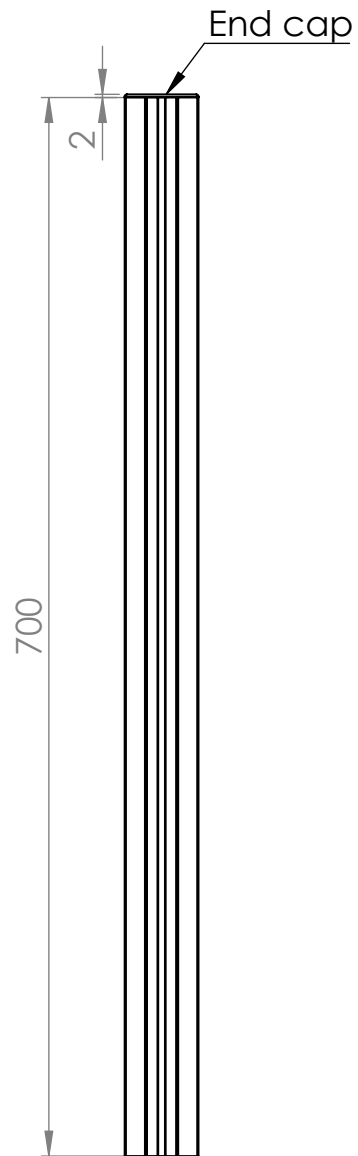

Front view

Bottom view

Scale 1:1

GÖTESSONS

Material	X	Art.nr.	692070	Blad	1/1	A4
Skala	1:5	Sign.	Jonte	Benämning	Linjé 4Way post 700 mm	
		Datum	2017-07-11	Rev	-	