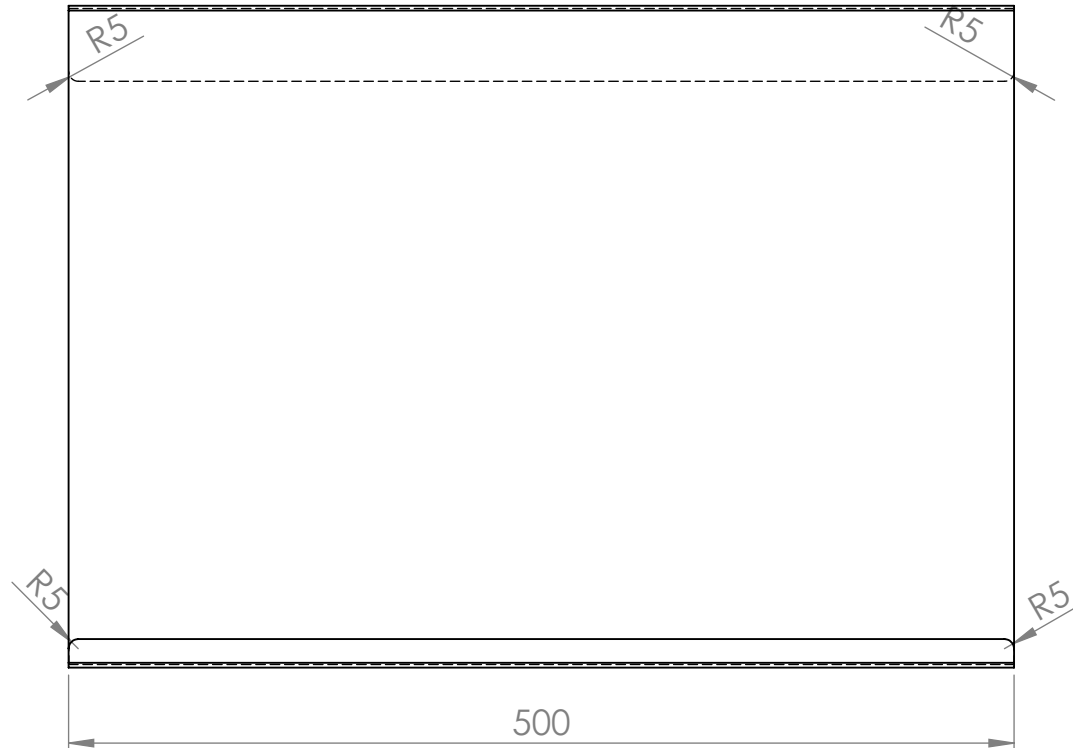

REVISIONS				
ZONE	REV.	DESCRIPTION	DATE	APPROVED
D5	A	Mått ändrat från 41,5 till 40mm	2016-10-06	
C5	B	Innermått tillagt	2016-10-06	

Radie innerhörn=1  
Radie ytterhörn=2,5

Material Steel 1,5mm		Art.nr. 648106		Blad 1/1	A4
Skala 1:4	Sign. Jonte	Benämning Whiteboard for ScreenIT A30			Rev
	Datum 2016-10-05				