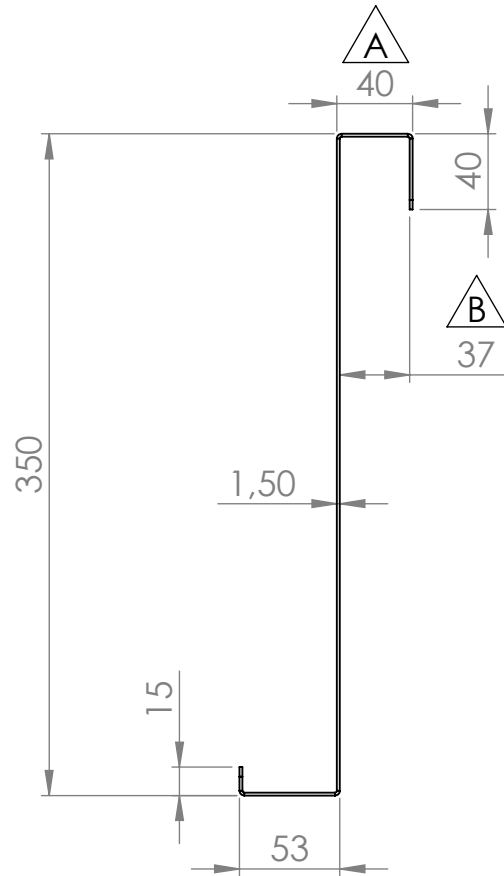

REVISIONS				
ZONE	REV.	DESCRIPTION	DATE	APPROVED
D5	A	Mått ändrat från 41,5 till 40mm	2016-10-06	
C5	B	Innermått tillagt	2016-10-06	

Radie innerhörn=1  
Radie ytterhörn=2,5

Material Steel 1,5mm		Art.nr. 648106		Blad 1/1	A4
Skala 1:4	Sign. Jonte	Benämning Whiteboard for ScreenIT A30			Rev
	Datum 2016-10-05				