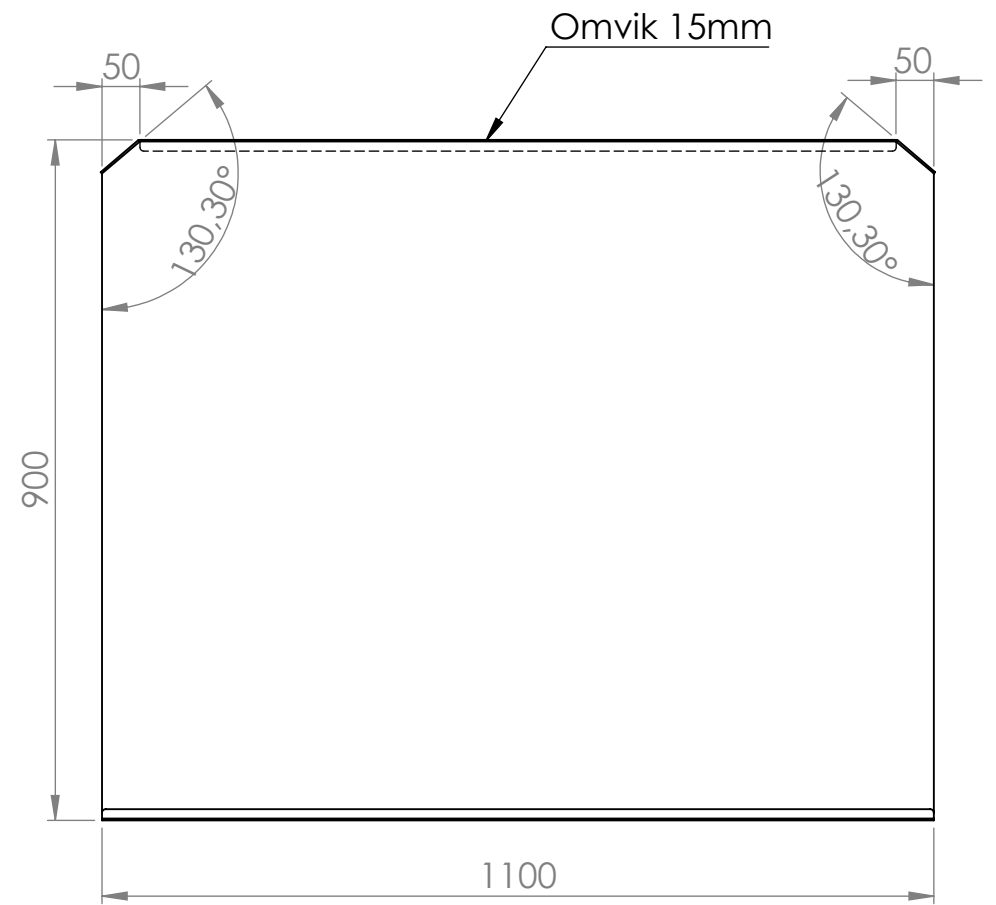

DETAIL A
SCALE 1 : 2

Material	Steel 1,5mm	Art.nr.	648110	Blad	1/1	A4
Skala	1:10	Sign.	Jonte	Benämning		Rev
		Datum	2016-09-16	Whiteboard tavla 1100x900 mm till The Hut		-