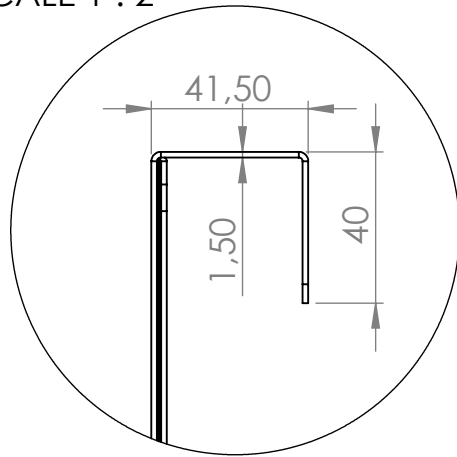

DETAIL A
SCALE 1 : 2

Material	Steel 1,5mm	Art.nr.	648110	Blad	1/1	A4
Skala	1:10	Sign.	Jonte	Benämning		Rev
		Datum	2016-09-16	Whiteboard tavla 1100x900 mm till The Hut		-