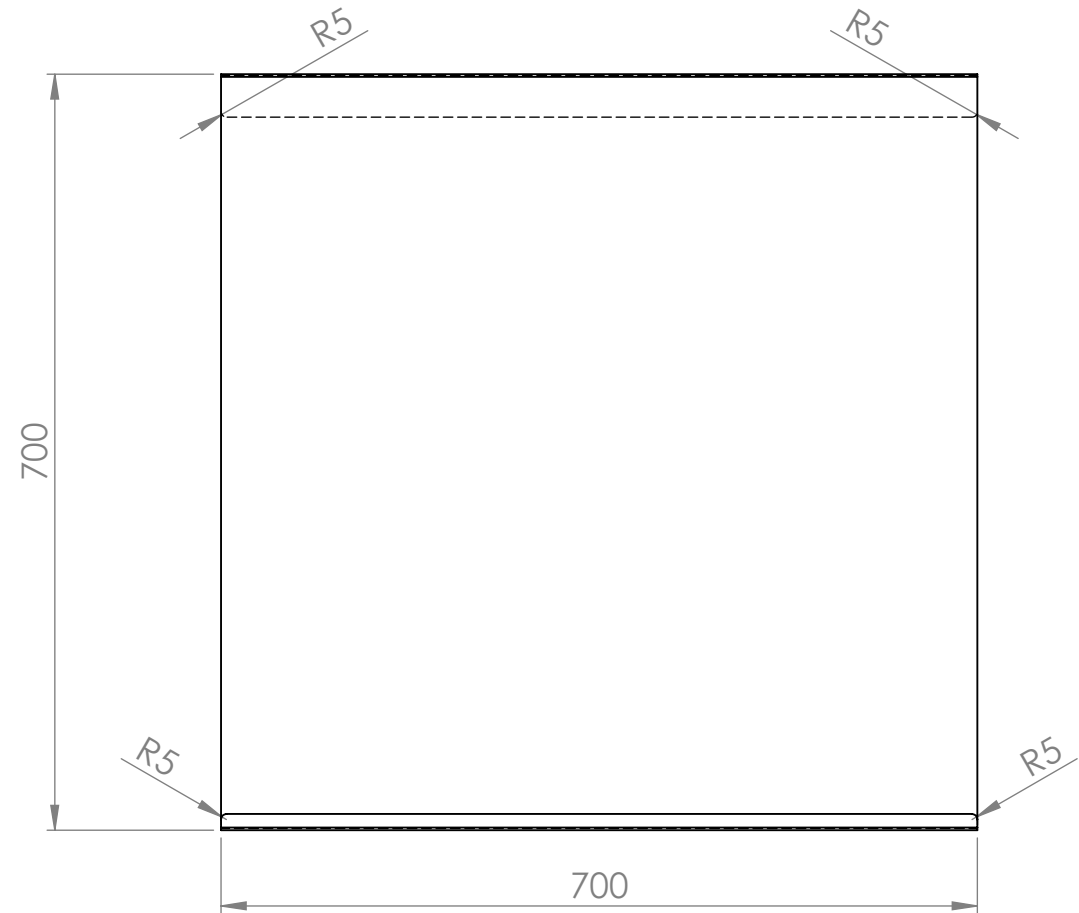

REVISIONS				
ZONE	REV.	DESCRIPTION	DATE	APPROVED
D5	A	Mått ändrat från 41,5 till 40mm	2016-10-06	
C5	B	Innermått tillagt	2016-10-06	

Radie innerhörn=1
Radie ytterhörn=2,5

Material	Art.nr.	Blad	A4
Steel 1,5mm	648104	1/1	
Skala	Sign.	Benämning	Rev
1:7	Jonte	Whitebordtavla ScreenIT Floorscreen	
	Datum		
	2016-10-04		