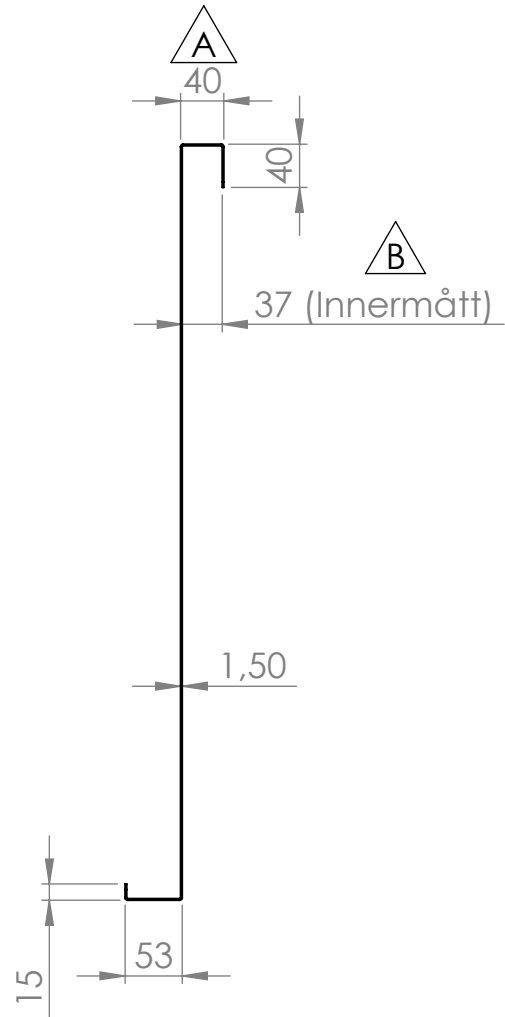

REVISIONS				
ZONE	REV.	DESCRIPTION	DATE	APPROVED
D5	A	Mått ändrat från 41,5 till 40mm	2016-10-06	
C5	B	Innermått tillagt	2016-10-06	

Radie innerhörn=1
Radie ytterhörn=2,5

Material	Art.nr.	Blad	A4
Steel 1,5mm	648104	1/1	
Skala	Sign.	Benämning	Rev
1:7	Jonte	Whitebordtavla ScreenIT Floorscreen	
	Datum		
	2016-10-04		