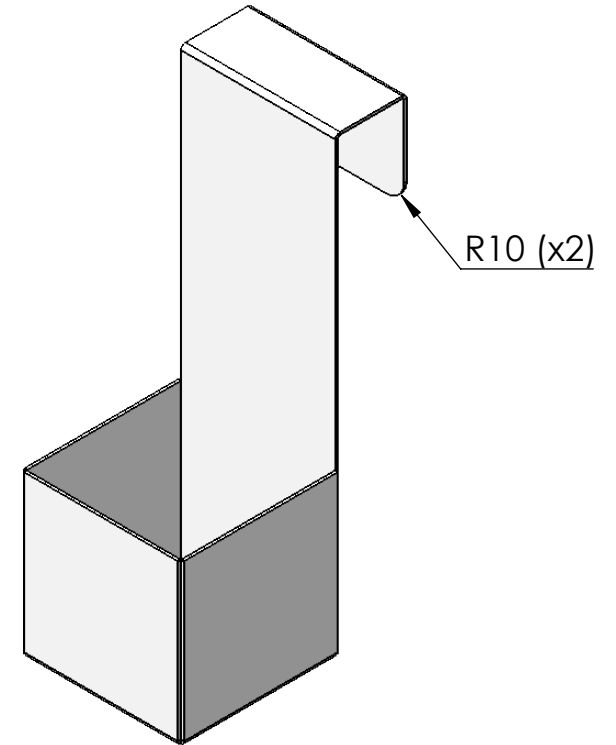

REVISIONS				
ZONE	REV.	DESCRIPTION	DATE	APPROVED
D5	A	Mått ändrat från 43 till 40mm	2016-10-06	
C5	B	Innermått tillagt	2016-10-06	

Material	Steel 1,5mm	Art.nr.	637111	Blad	1/1	A4
Skala	1:3	Sign.	Jonte	Benämning	Pen-tray for ScreenIT A30	
		Datum	2016-10-05	Rev	B	