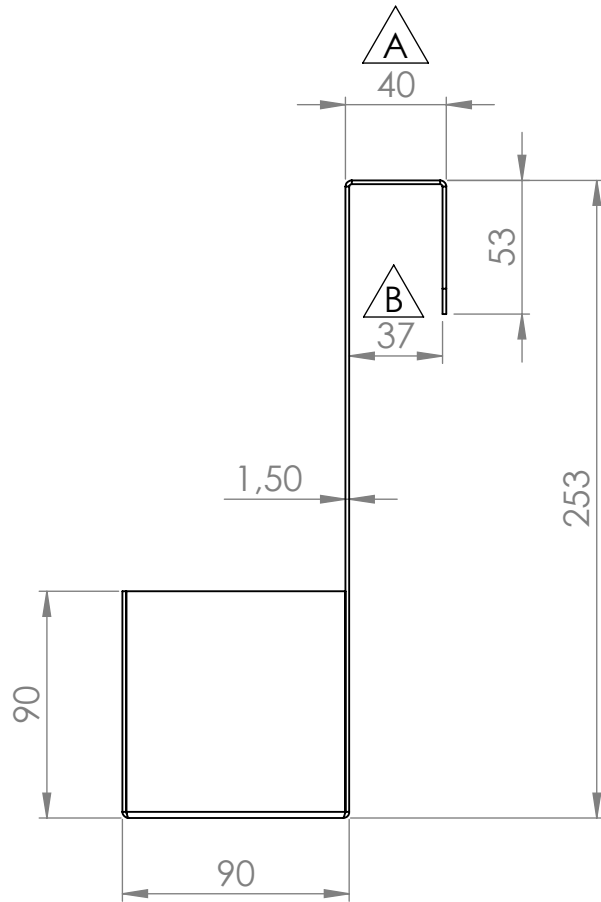

REVISIONS				
ZONE	REV.	DESCRIPTION	DATE	APPROVED
D5	A	Mått ändrat från 43 till 40mm	2016-10-06	
C5	B	Innermått tillagt	2016-10-06	

Material	Steel 1,5mm	Art.nr.	637111	Blad	1/1	A4
Skala	1:3	Sign.	Jonte	Benämning	Pen-tray for ScreenIT A30	
		Datum	2016-10-05	Rev	B	