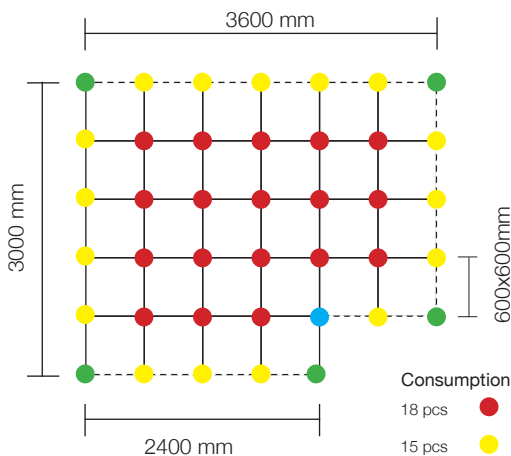

Innehåll: 1 st/paket.

644160- B. 76 L. 76 H. 10 100.00

AddOn Ceiling tape

Tejp att applicera på t ex vägglist när AddOn inte går att montera ända ut till vägg.

644165- B. 30 mm L. 50 m 1395.00

Example wall-to-wall (with external corner)