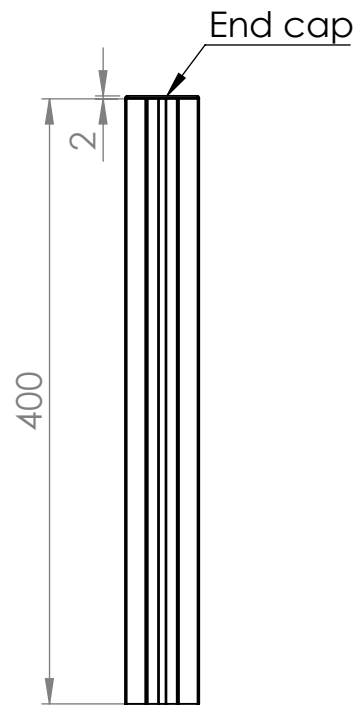

Front view

Bottom view

Scale 1:1

GÖTESSONS

Material	X	Art.nr.	692040	Blad	1/1	A4
Skala	1:5	Sign.	Jonte	Benämning	Linjé 4Way post 400 mm	
		Datum	2017-07-11	Rev	-	