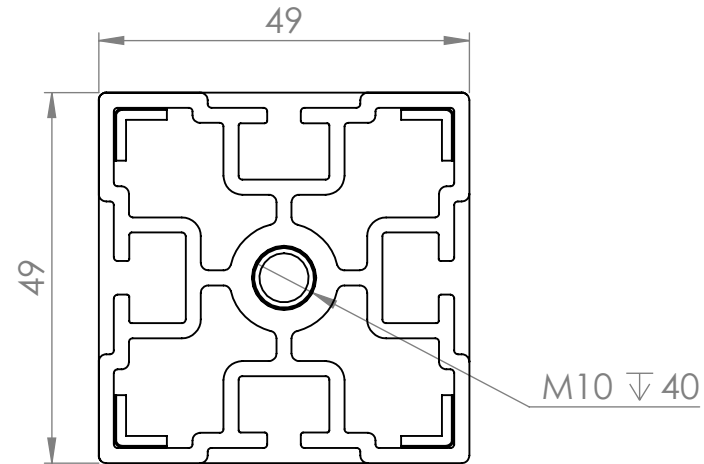

Front view

Bottom view

Scale 1:1

GÖTESSONS

Material	X	Art.nr.	692040	Blad	1/1	A4
Skala	1:5	Sign.	Jonte	Benämning	Linjé 4Way post 400 mm	
		Datum	2017-07-11	Rev	-	