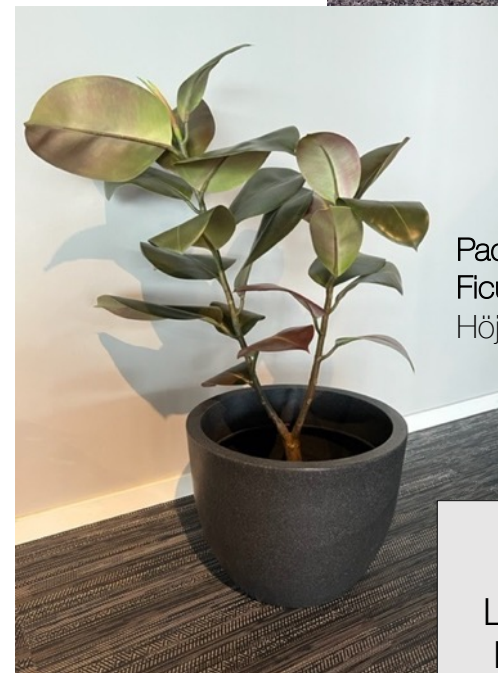

Padua small mörkgrå 160043
Ficus Elastica 160135
Höjd totalt 900 mm

KOM IHÅG!

Lecakulor 45L 160095
Flis brun 40L 160065