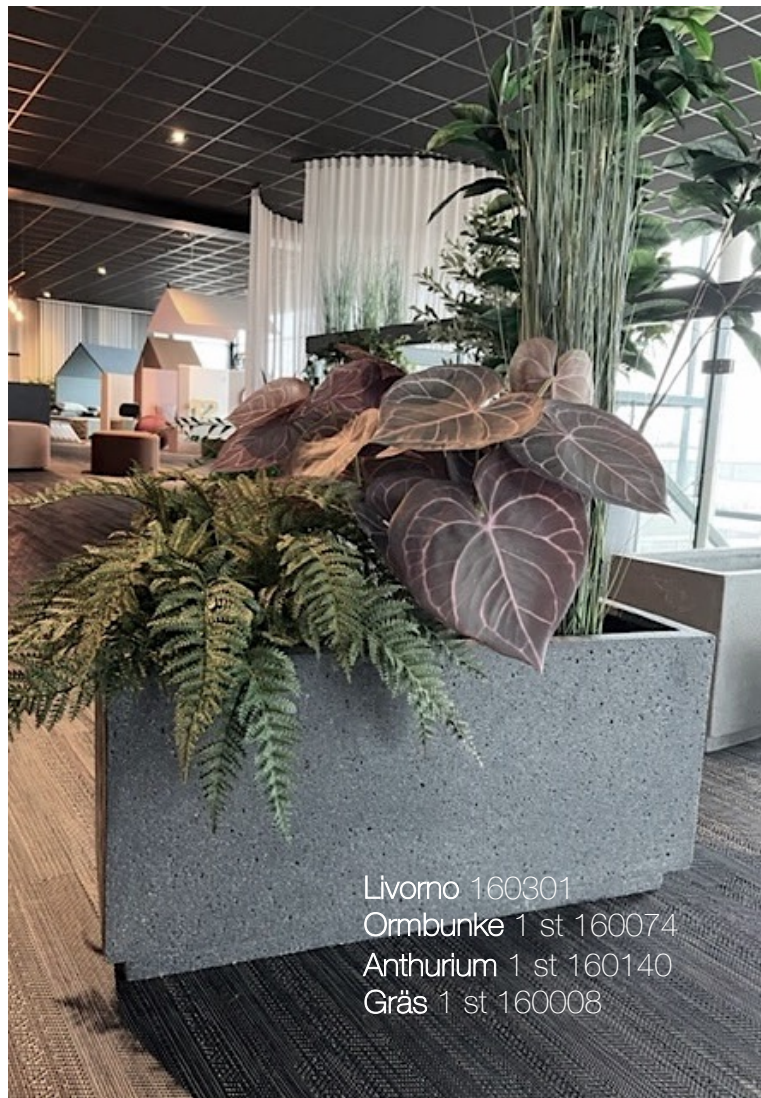

REKTANGULÄRA KRUKOR

Livorno 160301
Ombunke 1 st 160074
Anthurium 1 st 160140
Gräs 1 st 160008