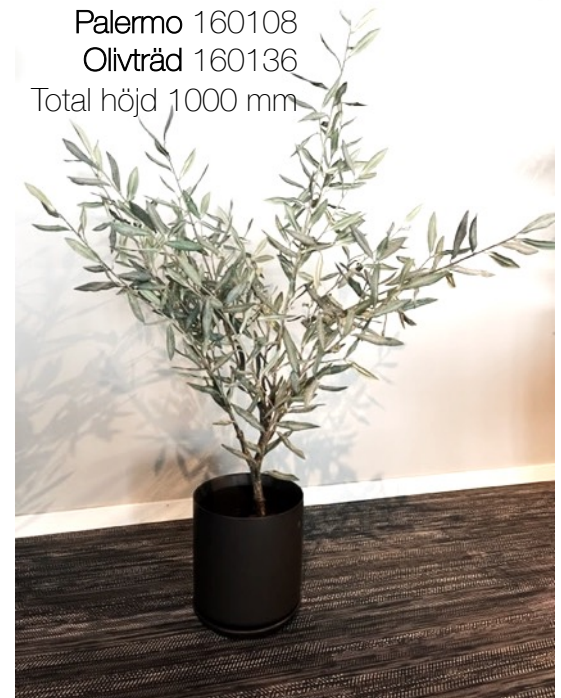

Palermo 160109
Orkidé 160010
Total höjd ca 650 mm

Palermo 160111
Monstera 160137
Total höjd 720 mm

Palermo 160111
Eucalyptus 160019
Total höjd ca 500 mm

Palermo 160109
Gullranka 160145

Palermo 160110
Palm 160141