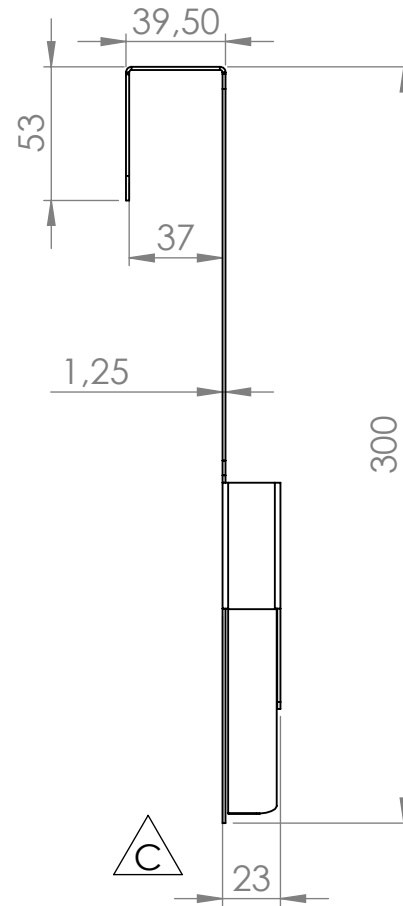

REVISIONS				
ZONE	REV.	DESCRIPTION	DATE	APPROVED
B4	C	Mått ändrat ifrån 24mm till 23mm	2017-09-05	

Material	Steel 1,25mm	Art.nr.	637117	Blad	1/1	A4
Skala	1:3	Sign.	Jonte	Benämning	Tray for Tulip for A30	
		Datum	2016-10-05	Rev	C	