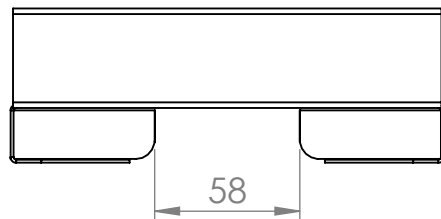

REVISIONS				
ZONE	REV.	DESCRIPTION	DATE	APPROVED
B4	C	Mått ändrat ifrån 24mm till 23mm	2017-09-05	

Material	Steel 1,25mm	Art.nr.	637117	Blad	1/1	A4
Skala	1:3	Sign.	Jonte	Benämning	Tray for Tulip for A30	
		Datum	2016-10-05	Rev	C	