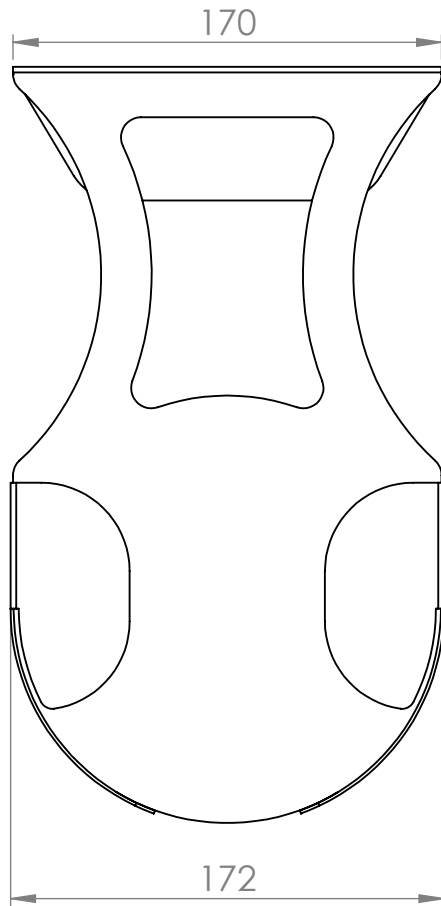

REVISIONS				
ZONE	REV.	DESCRIPTION	DATE	APPROVED
B4	C	Mått ändrat ifrån 24mm till 23mm	2017-09-05	

Material	Steel 1,25mm	Art.nr.	637117	Blad	1/1	A4
Skala	1:3	Sign.	Jonte	Benämning	Tray for Tulip for A30	
		Datum	2016-10-05	Rev	C	