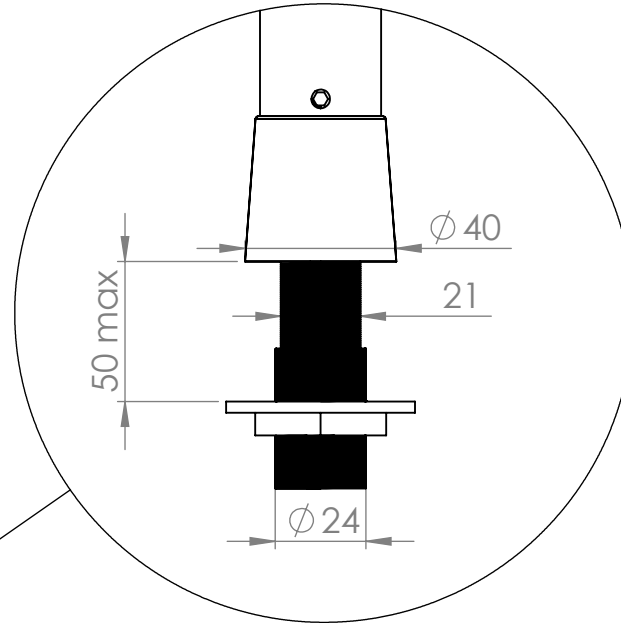

DETAIL D
SCALE 1 : 2

GÖTESSONS

Material	X	Art.nr.	821055	Blad	1/1	A4
Skala	1:15	Sign.	Jonte	Benämning	Desk Lamp "The Lightning"	
		Datum	2016-10-25	Rev	-	