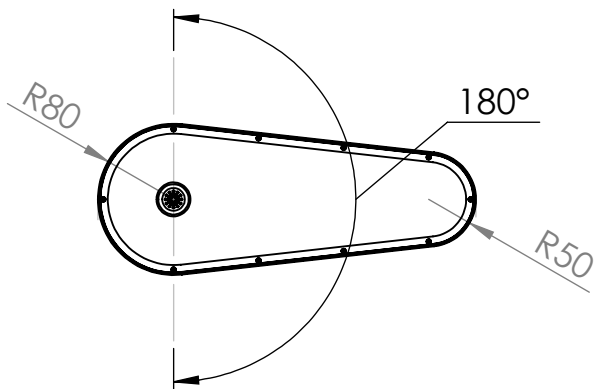

DETAIL D
SCALE 1 : 2

GÖTESSONS

Material	X	Art.nr.	821055	Blad	1/1	A4
Skala	1:15	Sign.	Jonte	Benämning	Desk Lamp "The Lightning"	
		Datum	2016-10-25	Rev	-	