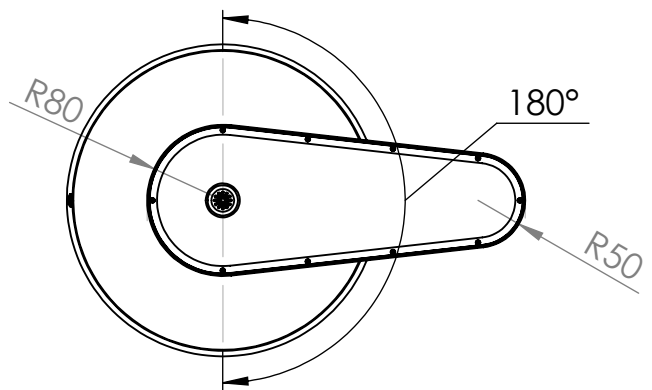

DETAIL A
SCALE 1 : 6

GÖTESSONS

Material	X	Art.nr.	821050	Blad	1/1	A4
Skala	1:15	Sign.	Jonte	Benämning	Floor Lamp "The Lightning"	
		Datum	2016-10-25	Rev	-	