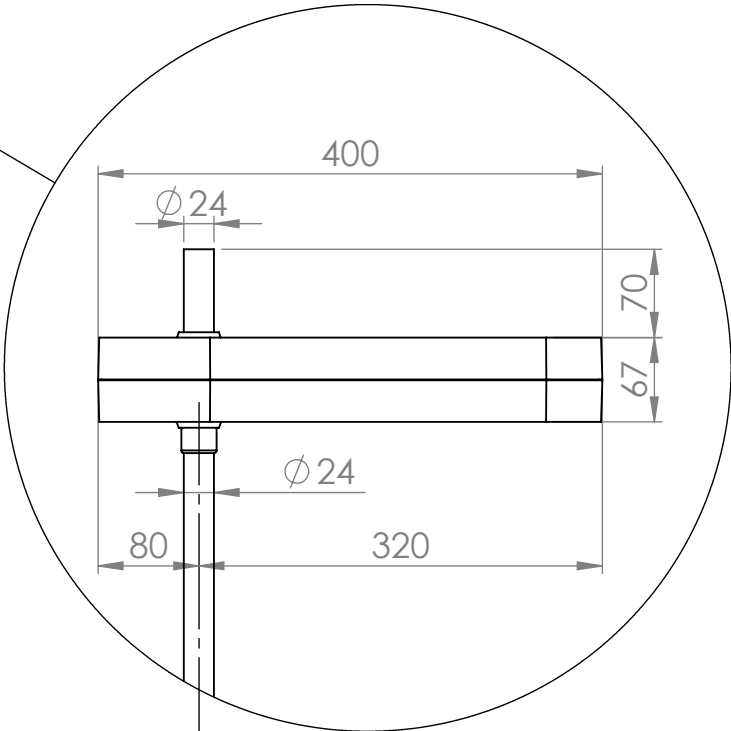

DETAIL A
SCALE 1 : 6

GÖTESSONS

Material	X	Art.nr.	821050	Blad	1/1	A4
Skala	1:15	Sign.	Jonte	Benämning	Floor Lamp "The Lightning"	
		Datum	2016-10-25	Rev	-	