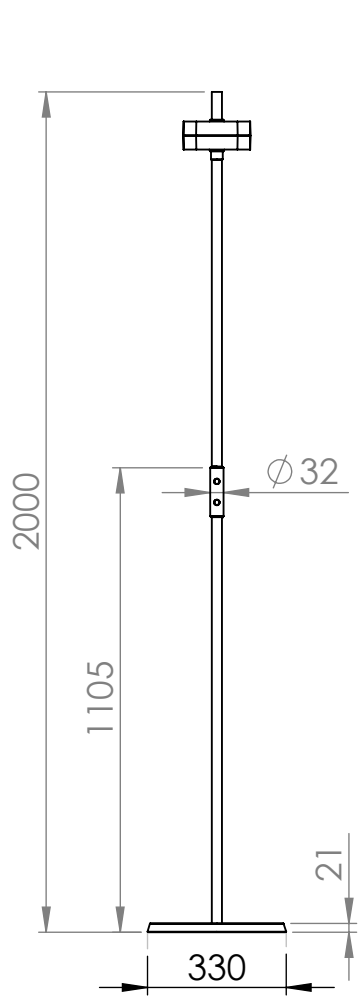

DETAIL A
SCALE 1 : 6

GÖTESSONS

Material	X	Art.nr.	821050	Blad	1/1	A4
Skala	1:15	Sign.	Jonte	Benämning	Floor Lamp "The Lightning"	
		Datum	2016-10-25	Rev	-	